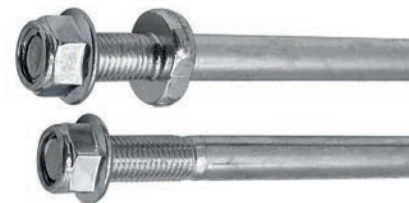

EJES HORQUILLON

EJE DE HORQUILLON
RX 150
265*12
CKM0718

EJE DE HORQUILLON
SMASH 110
245*10
CKM0719

EJE DE HORQUILLON
SMASH 110
270*10 C/TOPE
CKM0720